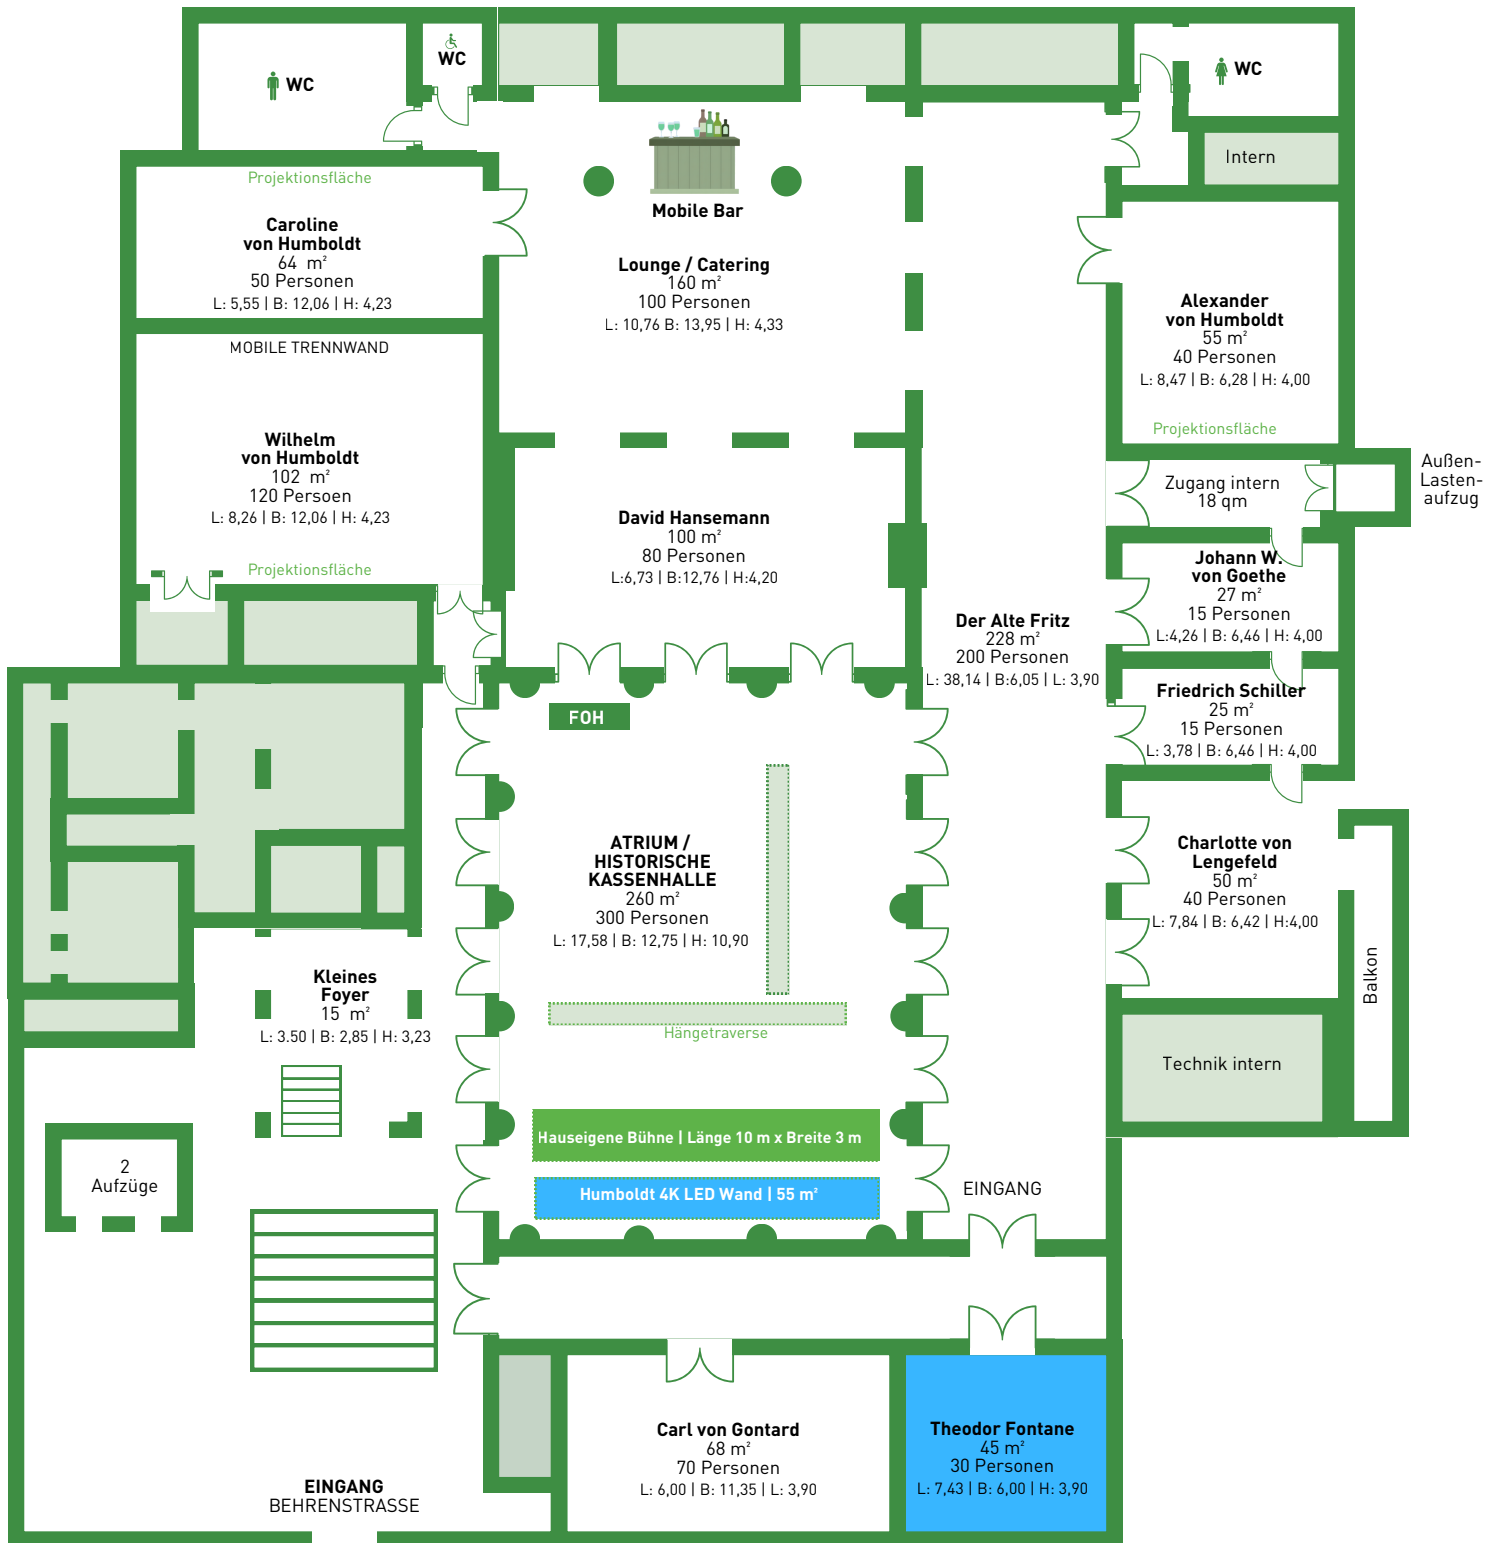

HUMBOLDT CARRÉ

ALL AREAS

FLOORPLAN

HUMBOLDT CARRÉ

THEODOR FONTANE

FLOORPLAN

| | Fläche | Länge | Breite | Höhe |
|------------------------|-------------------|--------|--------|--------|
| Theodor Fontane | 45 m ² | 7,63 m | 6,00 m | 3,90 m |

| Facts | Reihenbestuhlung | Parlamentarisch | U-Form | Blocktafel |
|---|------------------|-----------------|----------|------------|
| <ul style="list-style-type: none"> • Vollklimatisierter Tagungsraum • Tageslicht • Digitale Raumbeschilderung • Hauseigenes Catering mit Service-Personal | | | | |
| | 30 Pers. | 16 Pers. | 12 Pers. | 10 Pers. |

HUMBOLDT CARRÉ

Bestuhlungsarten

Maße (L/B/H) m² Reihen Parlament U-Form Dinner Empfang

Gesamter Konferenzbereich -- 1.184 -- -- -- 760 1.020

SPACE 1

| | | | | | | | |
|--------------------------------|----------------------|------------|------------|------------|------------|------------|------------|
| Atrium / Kassenhalle | 17,58 / 12,75 / 10,9 | 260 | 300 | 130 | 109 | 200 | 240 |
| Der Alte Fritz (Foyer) | 38,14 / 6,05 / 3,90 | 228 | - | - | - | 110 | 200 |
| David Hansemann (Foyer) | 6,73 / 12,76 / 4,20 | 100 | - | - | - | 60 | 80 |

SPACE 2

Maße (L/B/H) m² Reihen Parlament U-Form Dinner Empfang

| | | | | | | | |
|---|----------------------|------------|------------|------------|-----------|------------|------------|
| Caroline & Wilhelm v. Humboldt | 14,21 / 12,06 / 4,23 | 166 | 170 | 114 | 44 | 120 | 200 |
| Wilhelm von Humboldt | 8,26 / 12,06 / 4,23 | 102 | 120 | 36 | 24 | 90 | 80 |
| Caroline von Humboldt | 5,55 / 12,06 / 4,23 | 64 | 50 | 24 | 24 | 60 | 50 |
| Lounge | 10,76 / 13,95 / 4,33 | 160 | - | - | - | 60 | 100 |