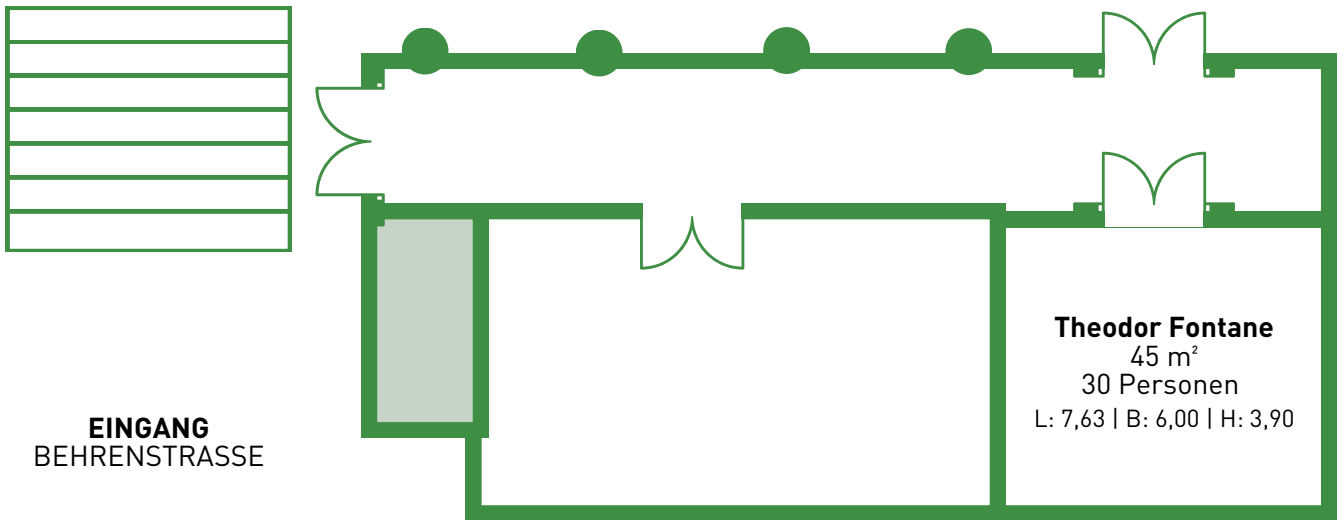

HUMBOLDT CARRÉ

ALL AREAS

FLOORPLAN

HUMBOLDT CARRÉ

THEODOR FONTANE

FLOORPLAN

| | Fläche | Länge | Breite | Höhe |
|------------------------|-------------------|--------|--------|--------|
| Theodor Fontane | 45 m ² | 7,63 m | 6,00 m | 3,90 m |

| Facts | Reihenbestuhlung | Parlamentarisch | U-Form | Blocktafel |
|---|------------------|-----------------|----------|------------|
| <ul style="list-style-type: none"> • Vollklimatisierter Tagungsraum • Tageslicht • Digitale Raumbeschilderung • Hauseigenes Catering mit Service-Personal | | | | |
| | 30 Pers. | 16 Pers. | 12 Pers. | 10 Pers. |

SPACE 2

Maße (L/B/H) m² Reihen Parlament U-Form Dinner Empfang

| | | | | | | | |
|---|----------------------|------------|------------|------------|-----------|------------|------------|
| Caroline & Wilhelm v. Humboldt | 14,21 / 12,06 / 4,23 | 166 | 170 | 114 | 44 | 120 | 200 |
| Wilhelm von Humboldt | 8,26 / 12,06 / 4,23 | 102 | 120 | 36 | 24 | 90 | 80 |
| Caroline von Humboldt | 5,55 / 12,06 / 4,23 | 64 | 50 | 24 | 24 | 60 | 50 |
| Lounge | 10,76 / 13,95 / 4,33 | 160 | - | - | - | 60 | 100 |

SPACE 3

Maße (L/B/H) m² Reihen Parlament U-Form Dinner Empfang

| | | | | | | | |
|--------------------------------|---------------------|-----------|-----------|-----------|-----------|-----------|-----------|
| Charlotte von Lengefeld | 7,84 / 6,42 / 4,00 | 50 | 40 | 20 | 16 | - | - |
| Friedrich Schiller | 3,78 / 6,46 / 4,00 | 25 | 15 | 8 | 10 | - | - |
| Johann W. von Goethe | 4,26 / 6,46 / 4,00 | 27 | 15 | 8 | 10 | - | - |
| Alexander von Humboldt | 8,47 / 6,28 / 4,00 | 55 | 40 | 20 | 16 | - | - |
| Theodor Fontane | 7,43 / 6,00 / 3,90 | 45 | 30 | 16 | 12 | - | - |
| Carl von Gontard | 6,00 / 11,35 / 3,90 | 68 | 70 | 36 | 24 | 60 | 50 |