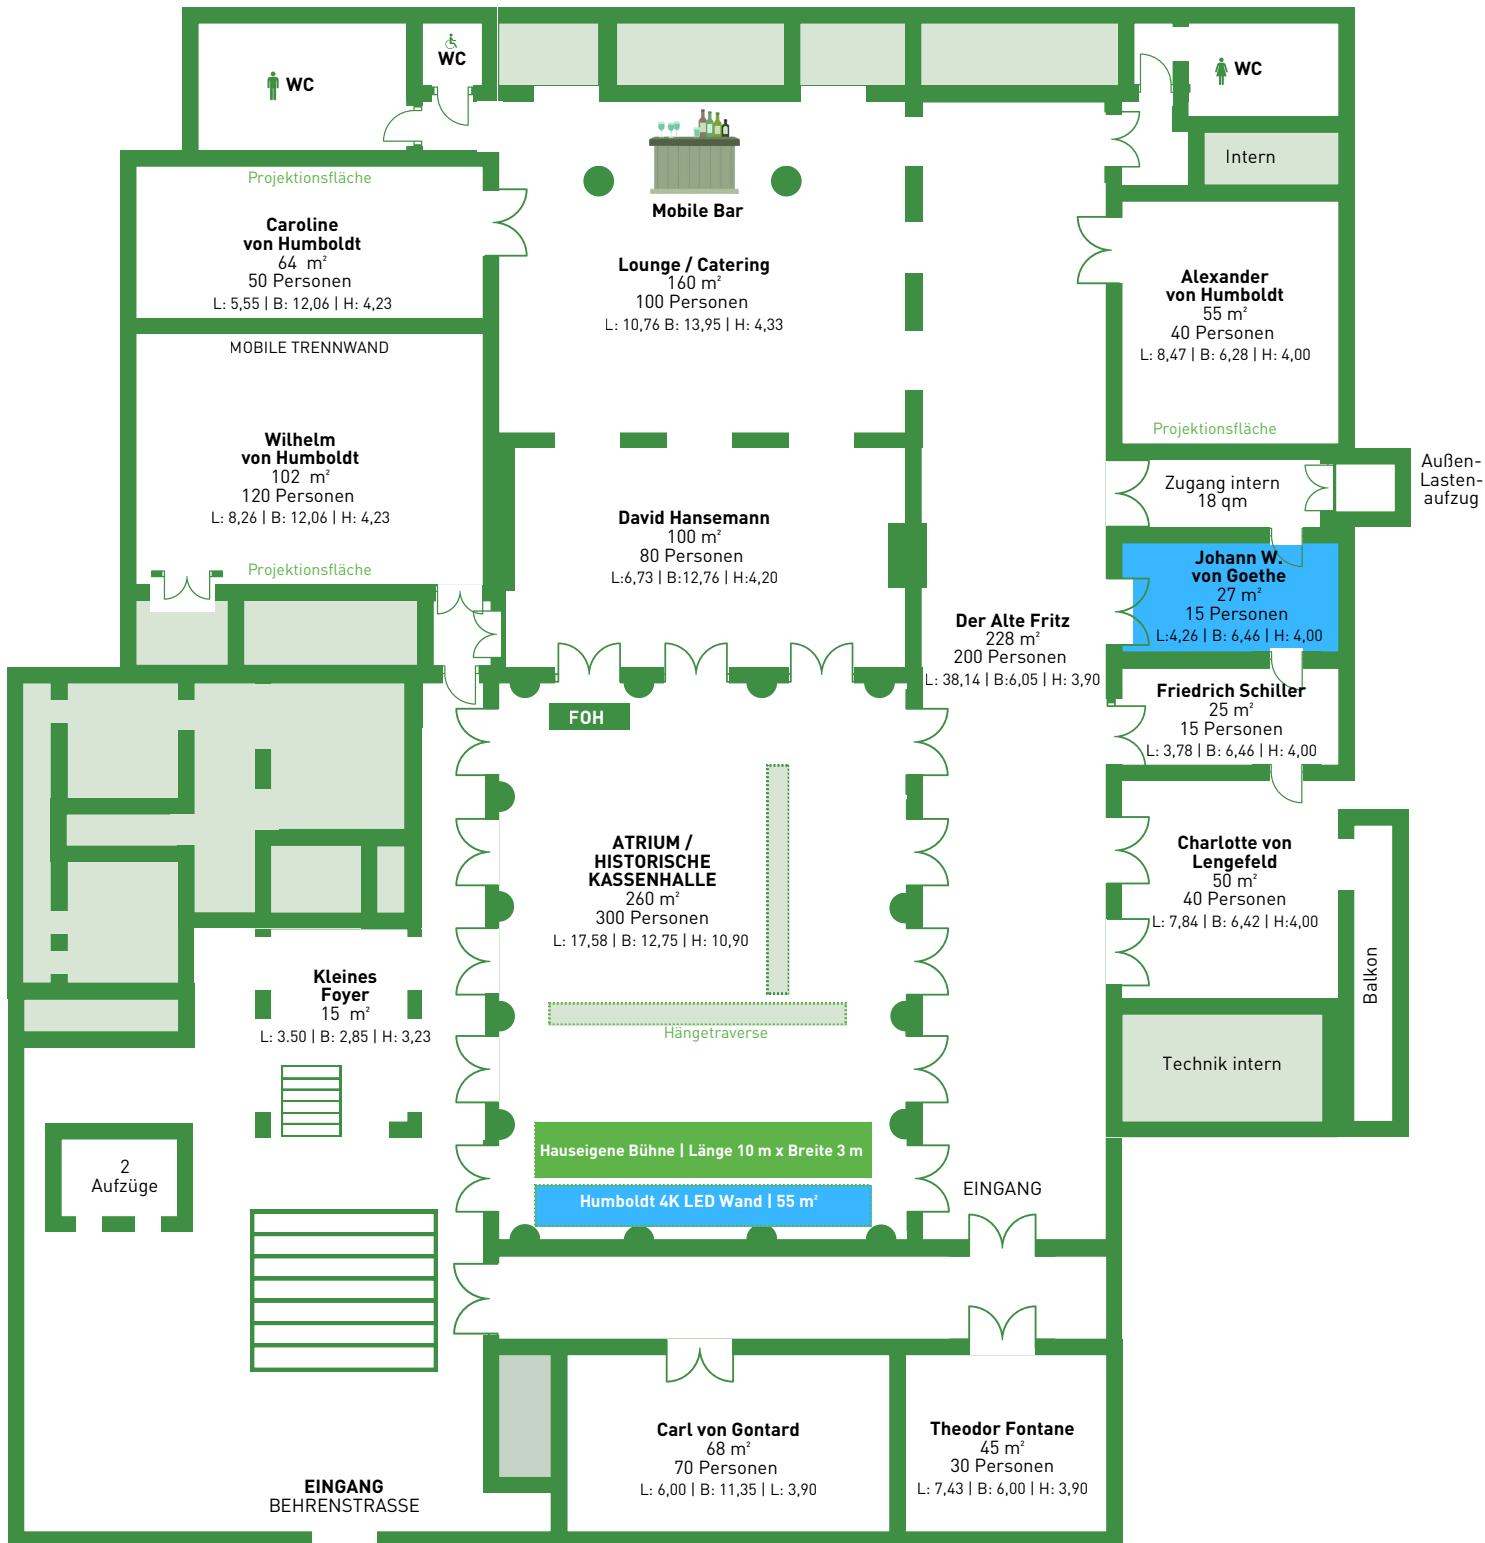

### FLOORPLAN

### FLOORPLAN

	Fläche	Länge	Breite	Höhe
<b>Johann W. von Goethe</b>	27 m <sup>2</sup>	4,26 m	6,46 m	4,00 m

Facts	Reihenbestuhlung	Parlamentarisch	U-Form	Bankett	Blocktafel
<ul style="list-style-type: none"> <li>• Vollklimatisierter Tagungsraum</li> <li>• Tageslicht</li> <li>• Digitale Raumbeschilderung</li> <li>• Hauseigenes Catering mit Service-Personal</li> </ul>					
	15 Pers.	8 Pers.	10 Pers.	-	-

## Bestuhlungsarten

Maße (L/B/H)      m<sup>2</sup>      Reihen      Parlament      U-Form      Dinner      Empfang

**Gesamter Konferenzbereich**      --      1.184      --      --      --      760      1.020

### SPACE 1

<b>Atrium / Kassenhalle</b>	17,58 / 12,75 / 10,9	<b>260</b>	<b>300</b>	<b>130</b>	<b>109</b>	<b>200</b>	<b>240</b>
<b>Der Alte Fritz (Foyer)</b>	38,14 / 6,05 / 3,90	<b>228</b>	-	-	-	<b>110</b>	<b>200</b>
<b>David Hansemann (Foyer)</b>	6,73 / 12,76 / 4,20	<b>100</b>	-	-	-	<b>60</b>	<b>80</b>