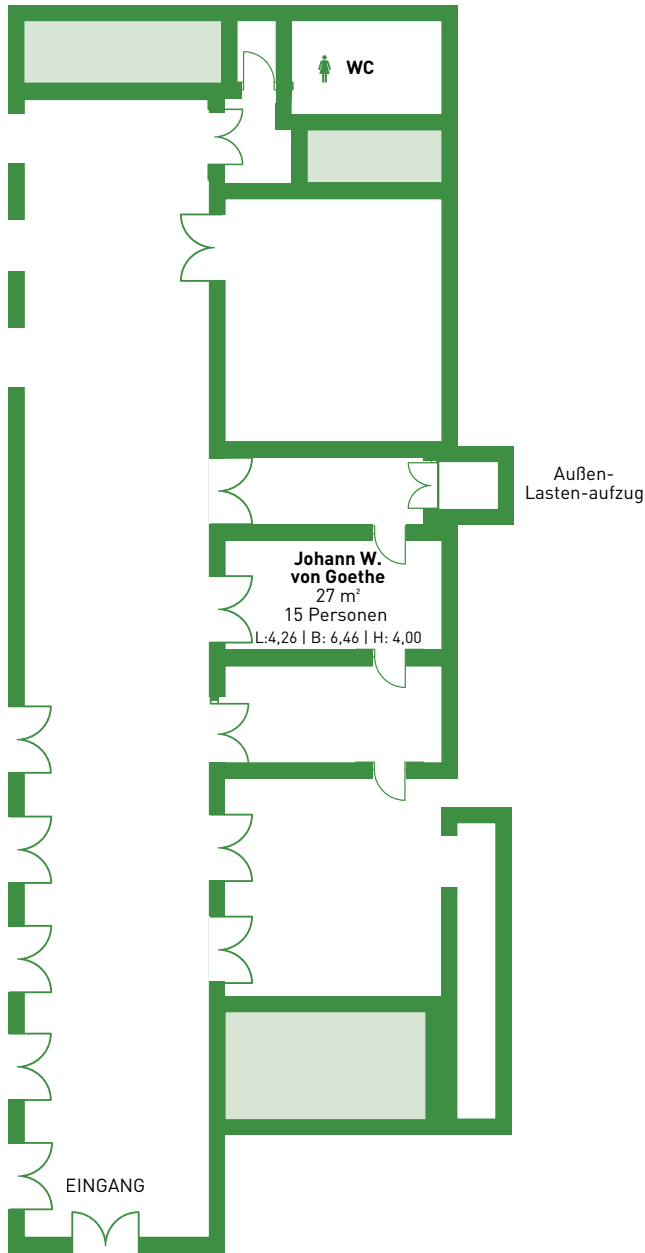

### FLOORPLAN

### FLOORPLAN

	Fläche	Länge	Breite	Höhe
<b>Johann W. von Goethe</b>	27 m <sup>2</sup>	4,26 m	6,46 m	4,00 m

Facts	Reihenbestuhlung	Parlamentarisch	U-Form	Bankett	Blocktafel
<ul style="list-style-type: none"> <li>• Vollklimatisierter Tagungsraum</li> <li>• Tageslicht</li> <li>• Digitale Raumbeschilderung</li> <li>• Hauseigenes Catering mit Service-Personal</li> </ul>					
	15 Pers.	8 Pers.	10 Pers.	-	-

## Bestuhlungsarten

Maße (L/B/H)      m<sup>2</sup>      Reihen      Parlament      U-Form      Dinner      Empfang

**Gesamter Konferenzbereich**      --      1.184      --      --      --      760      1.020

### SPACE 2

Maße (L/B/H)      m<sup>2</sup>      Reihen      Parlament      U-Form      Dinner      Empfang

<b>Caroline &amp; Wilhelm v. Humboldt</b>	14,21 / 12,06 / 4,23	<b>166</b>	<b>170</b>	<b>114</b>	<b>44</b>	<b>120</b>	<b>200</b>
<b>Wilhelm von Humboldt</b>	8,26 / 12,06 / 4,23	<b>102</b>	<b>120</b>	<b>36</b>	<b>24</b>	<b>90</b>	<b>80</b>
<b>Caroline von Humboldt</b>	5,55 / 12,06 / 4,23	<b>64</b>	<b>50</b>	<b>24</b>	<b>24</b>	<b>60</b>	<b>50</b>
<b>Lounge</b>	10,76 / 13,95 / 4,33	<b>160</b>	-	-	-	<b>60</b>	<b>100</b>