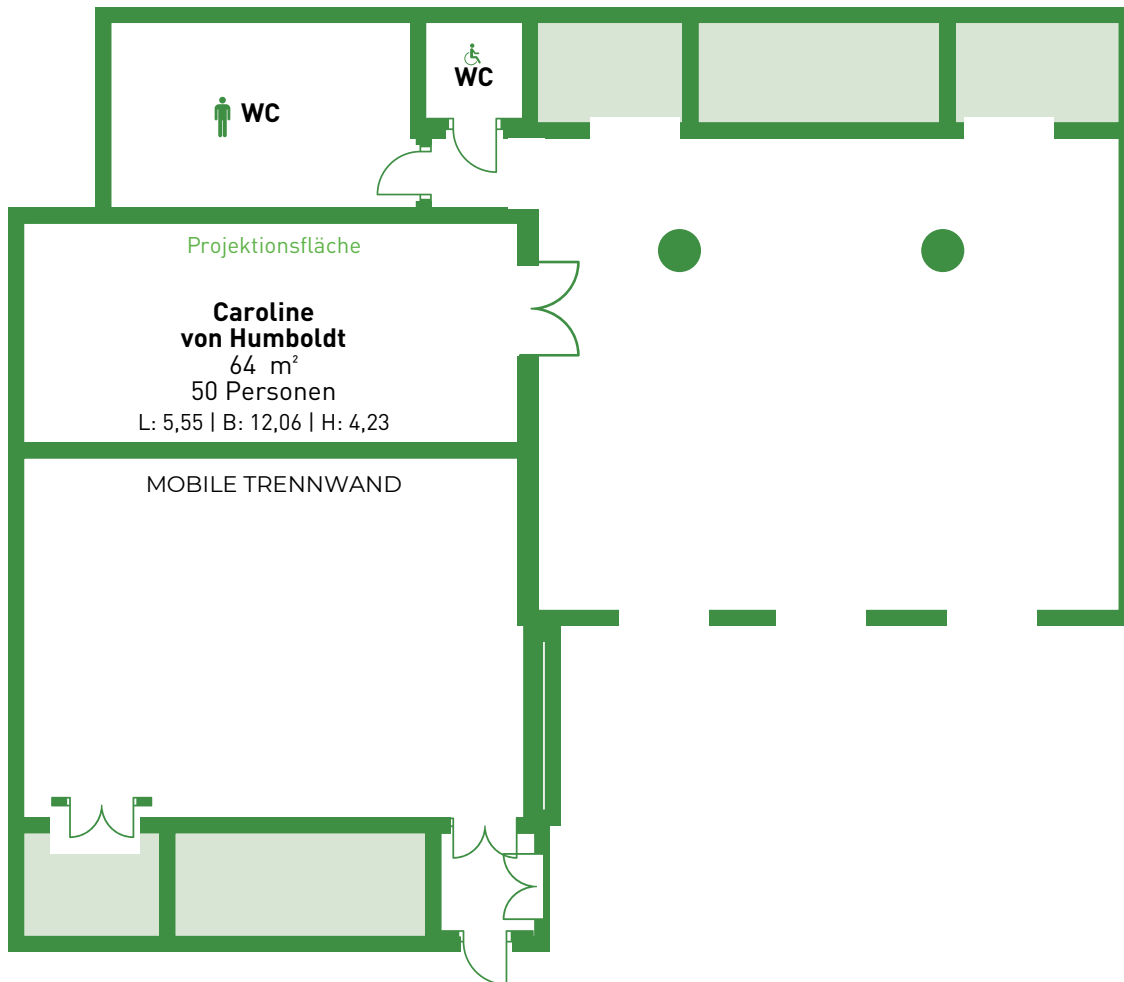

HUMBOLDT CARRÉ

ALL AREAS

FLOORPLAN

HUMBOLDT CARRÉ

CAROLINE VON HUMBOLDT

FLOORPLAN

| | Fläche | Länge | Breite | Höhe |
|------------------------------|-------------------|--------|---------|--------|
| Caroline von Humboldt | 64 m ² | 5,55 m | 12,06 m | 4,23 m |

HUMBOLDT CARRÉ

Bestuhlungsarten

Maße (L/B/H) m² Reihen Parlament U-Form Dinner Empfang

Gesamter Konferenzbereich -- 1.184 -- -- -- 760 1.020

SPACE 1

| | | | | | | | |
|--------------------------------|----------------------|------------|------------|------------|------------|------------|------------|
| Atrium / Kassenhalle | 17,58 / 12,75 / 10,9 | 260 | 300 | 130 | 109 | 200 | 240 |
| Der Alte Fritz (Foyer) | 38,14 / 6,05 / 3,90 | 228 | - | - | - | 110 | 200 |
| David Hansemann (Foyer) | 6,73 / 12,76 / 4,20 | 100 | - | - | - | 60 | 80 |

SPACE 2

Maße (L/B/H) m² Reihen Parlament U-Form Dinner Empfang

| | | | | | | | |
|---|----------------------|------------|------------|------------|-----------|------------|------------|
| Caroline & Wilhelm v. Humboldt | 14,21 / 12,06 / 4,23 | 166 | 170 | 114 | 44 | 120 | 200 |
| Wilhelm von Humboldt | 8,26 / 12,06 / 4,23 | 102 | 120 | 36 | 24 | 90 | 80 |
| Caroline von Humboldt | 5,55 / 12,06 / 4,23 | 64 | 50 | 24 | 24 | 60 | 50 |
| Lounge | 10,76 / 13,95 / 4,33 | 160 | - | - | - | 60 | 100 |

SPACE 3

Maße (L/B/H) m² Reihen Parlament U-Form Dinner Empfang

| | | | | | | | |
|--------------------------------|---------------------|-----------|-----------|-----------|-----------|-----------|-----------|
| Charlotte von Lengefeld | 7,84 / 6,42 / 4,00 | 50 | 40 | 20 | 16 | - | - |
| Friedrich Schiller | 3,78 / 6,46 / 4,00 | 25 | 15 | 8 | 10 | - | - |
| Johann W. von Goethe | 4,26 / 6,46 / 4,00 | 27 | 15 | 8 | 10 | - | - |
| Alexander von Humboldt | 8,47 / 6,28 / 4,00 | 55 | 40 | 20 | 16 | - | - |
| Theodor Fontane | 7,43 / 6,00 / 3,90 | 45 | 30 | 16 | 12 | - | - |
| Carl von Gontard | 6,00 / 11,35 / 3,90 | 68 | 70 | 36 | 24 | 60 | 50 |