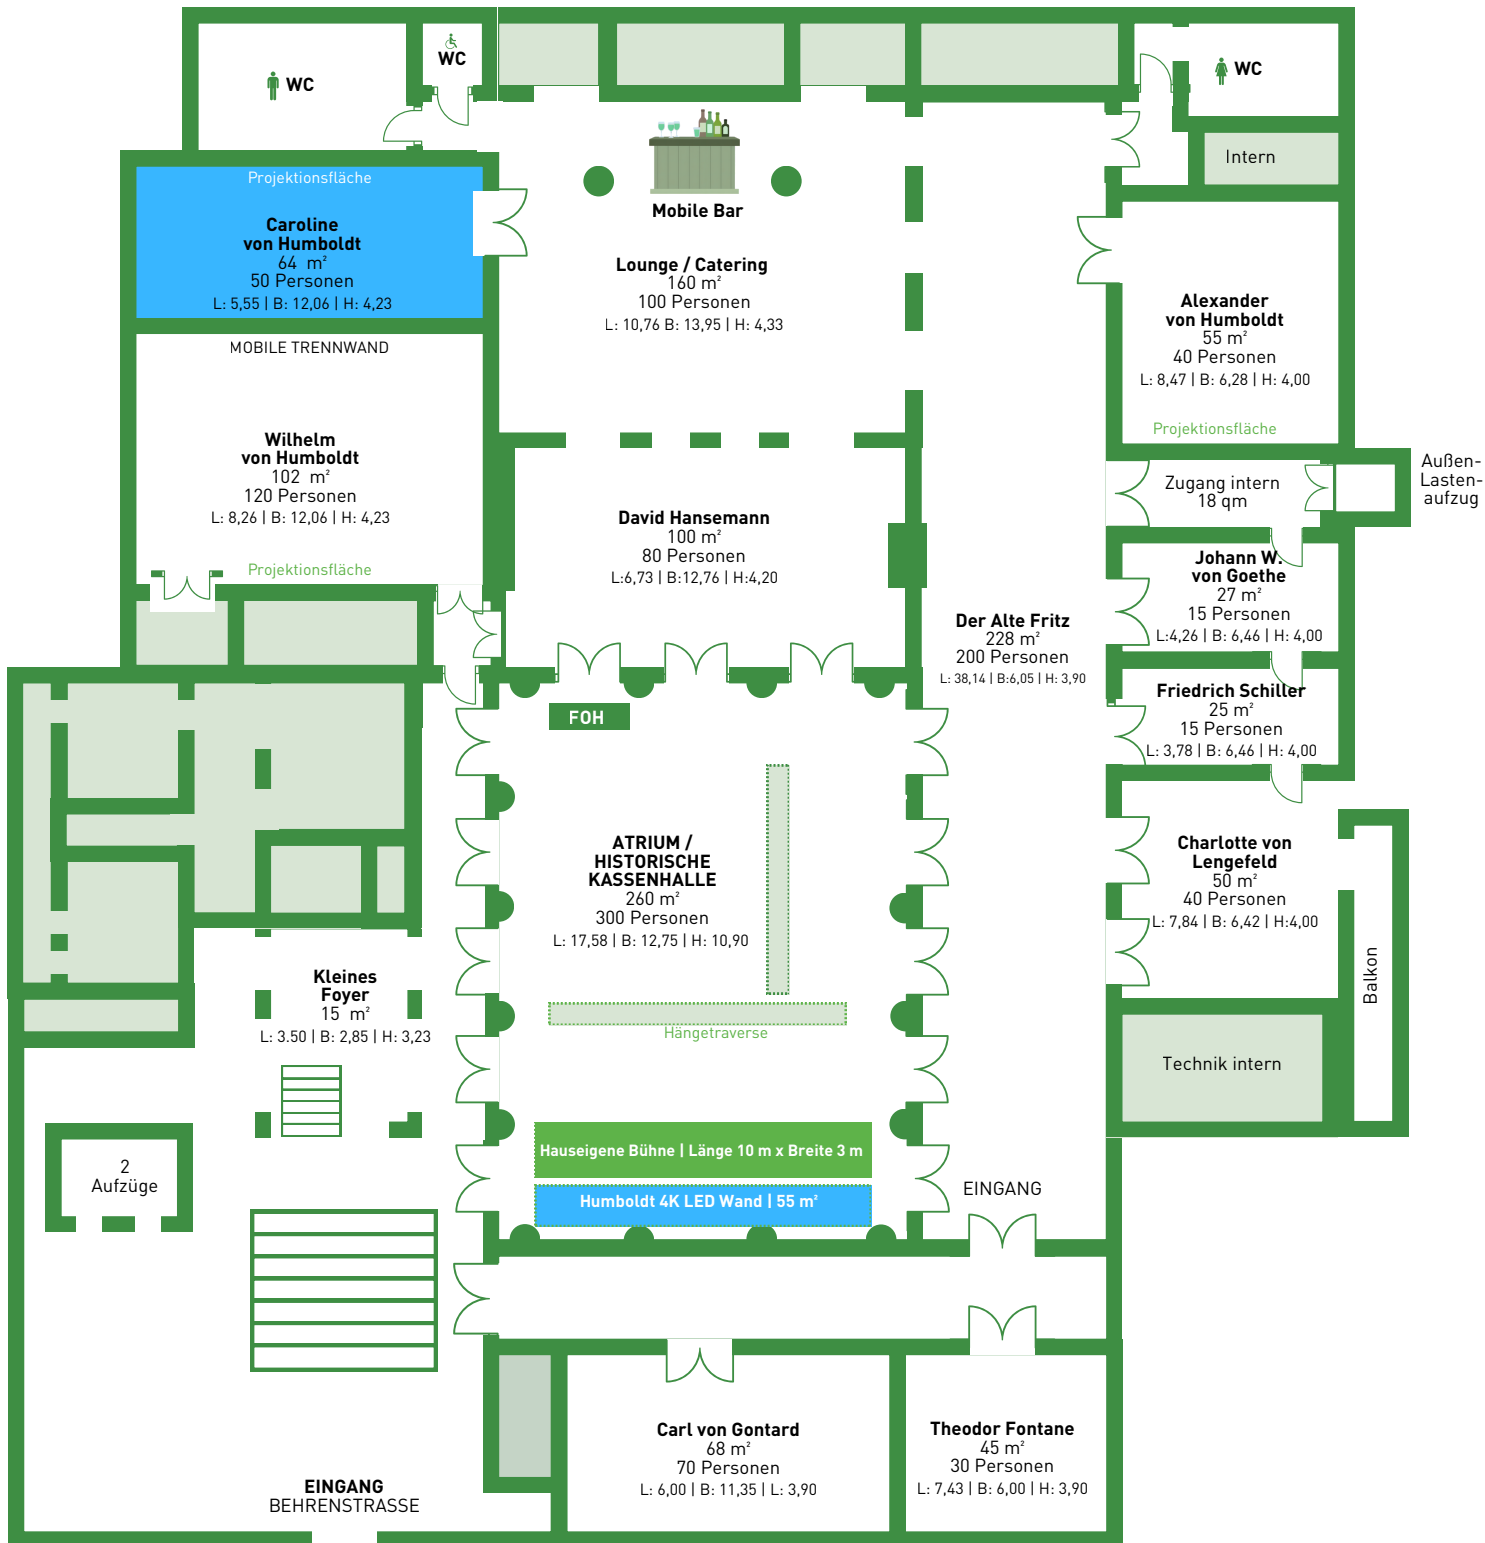

HUMBOLDT CARRÉ

ALL AREAS

FLOORPLAN

HUMBOLDT CARRÉ

CAROLINE VON HUMBOLDT

FLOORPLAN

| | Fläche | Länge | Breite | Höhe |
|------------------------------|-------------------|--------|---------|--------|
| Caroline von Humboldt | 64 m ² | 5,55 m | 12,06 m | 4,23 m |

| Facts | Reihenbestuhlung | Parlamentarisch | U-Form | Bankett | Blocktafel |
|--|------------------|-----------------|----------|----------|------------|
| <ul style="list-style-type: none"> • Vollklimatisierter Tagungsraum • Tageslicht • Mobile Trennwand • Projektionsfläche • Digitale Raumbeschilderung • Hauseigenes Catering mit Service-Personal | | | | | |
| | 50 Pers. | 24 Pers. | 24 Pers. | 60 Pers. | 25 Pers. |

HUMBOLDT CARRÉ

Bestuhlungsarten

Maße (L/B/H) m² Reihen Parlament U-Form Dinner Empfang

Gesamter Konferenzbereich -- 1.184 -- -- -- 760 1.020

SPACE 1

| | | | | | | | |
|--------------------------------|----------------------|------------|------------|------------|------------|------------|------------|
| Atrium / Kassenhalle | 17,58 / 12,75 / 10,9 | 260 | 300 | 130 | 109 | 200 | 240 |
| Der Alte Fritz (Foyer) | 38,14 / 6,05 / 3,90 | 228 | - | - | - | 110 | 200 |
| David Hansemann (Foyer) | 6,73 / 12,76 / 4,20 | 100 | - | - | - | 60 | 80 |

SPACE 2

Maße (L/B/H) m² Reihen Parlament U-Form Dinner Empfang

| | | | | | | | |
|---|----------------------|------------|------------|------------|-----------|------------|------------|
| Caroline & Wilhelm v. Humboldt | 14,21 / 12,06 / 4,23 | 166 | 170 | 114 | 44 | 120 | 200 |
| Wilhelm von Humboldt | 8,26 / 12,06 / 4,23 | 102 | 120 | 36 | 24 | 90 | 80 |
| Caroline von Humboldt | 5,55 / 12,06 / 4,23 | 64 | 50 | 24 | 24 | 60 | 50 |
| Lounge | 10,76 / 13,95 / 4,33 | 160 | - | - | - | 60 | 100 |