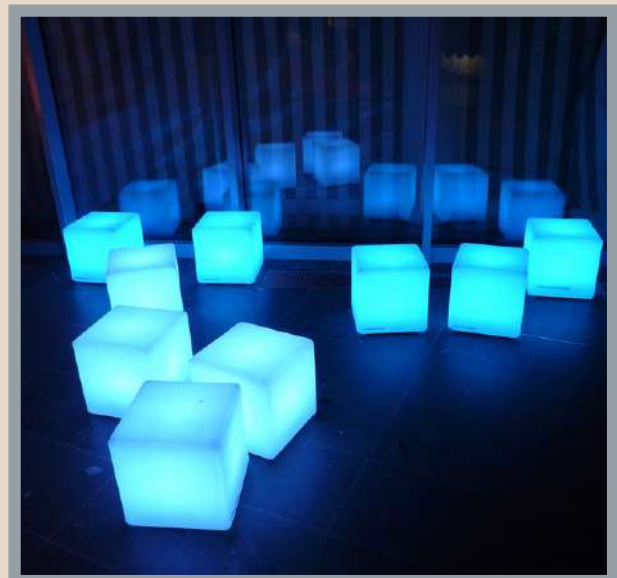

MIETMÖBEL

Lounge-Sessel

Material: Yachtleder creme mit glänzendem Goldrahmen

Maße: (B/T/H) 191x107x78 cm

LED-SITZWÜRFEL

MIETMÖBEL

Material: Yachtleder creme mit glänzendem Goldrahmen

Maße: (B/T/H) 43x43x43 cm